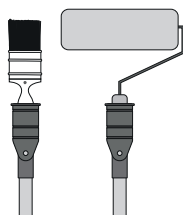

## **EXTENSOR PROFESIONAL 2 mts.**

**Cabezal móvil**

**Para el pintor**

**Para limpieza  
general**

**Para su casa**

**Presione el botón  
y ajuste el largo  
deseado**

7 798034 446118

Hecho en China